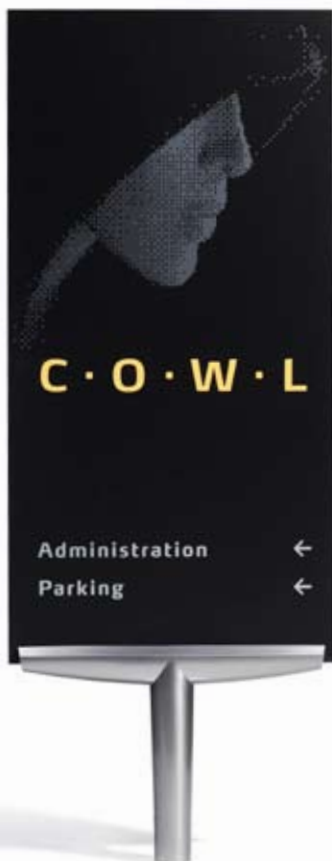

## Macer

Simplicité, le mot-clé pour décrire Macer – un mot qui s’applique à toutes les étapes, du design à la construction.

Avec ses lignes pures, Macer communiquera votre message de signalisation ainsi que votre identité et définit un nouveau standard de signalétique extérieure.

## Un design intelligent

Macer est composé de trois éléments seulement - un pied en acier pour la robustesse, un habillage de protection pour l'élégance et un panneau pour communiquer votre identité et vos informations de wayfinding.

Macer offre une grande liberté au niveau de la construction, ce qui permet de concevoir n'importe quelle forme de panneaux. A cela s'ajoutent diverses possibilités d'impression telles qu'impression directe, impression numérique sur vinyle ou lettres adhésives découpées. Ainsi, Macer vous permet de donner une identité visuelle unique à votre marque