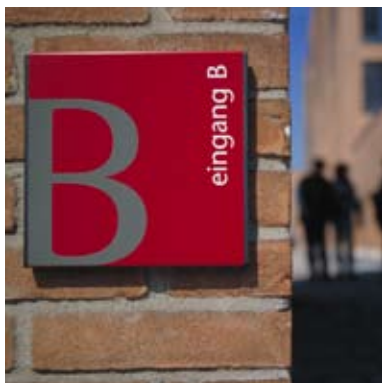

Compass

Compass offre une très grande flexibilité au niveau du design. Le système comprend une large gamme de panneaux différents en hauteur, formes et dimensions. Les pieds, disponibles dans une variété de formes et de modèles, peuvent être de simples supports ou faire partie intégrante du panneau et recevoir eux même des textes ou décors.

Caractéristiques

Compass offre des panneaux à double face, des panneaux en drapeaux ou muraux. La gamme comprend des éclairages intégrés et des panneaux sur pieds pouvant avoir une hauteur allant jusqu'à six mètres. Dans les cas où les informations doivent être fréquemment mises à jour, notre système Paperflex vous permet d'imprimer vous-même vos panneaux sur papier et de les afficher derrière un écran protecteur en matière acrylique.

Conçu pour durer

Compass est conçu pour pouvoir résister à des conditions climatiques extrêmes, à des dommages accidentels ainsi qu'aux actes de vandalisme. Les panneaux sont faits entièrement en aluminium ; ils sont émaillés, cuits au four, dans le coloris de votre choix pour une finition belle et durable.